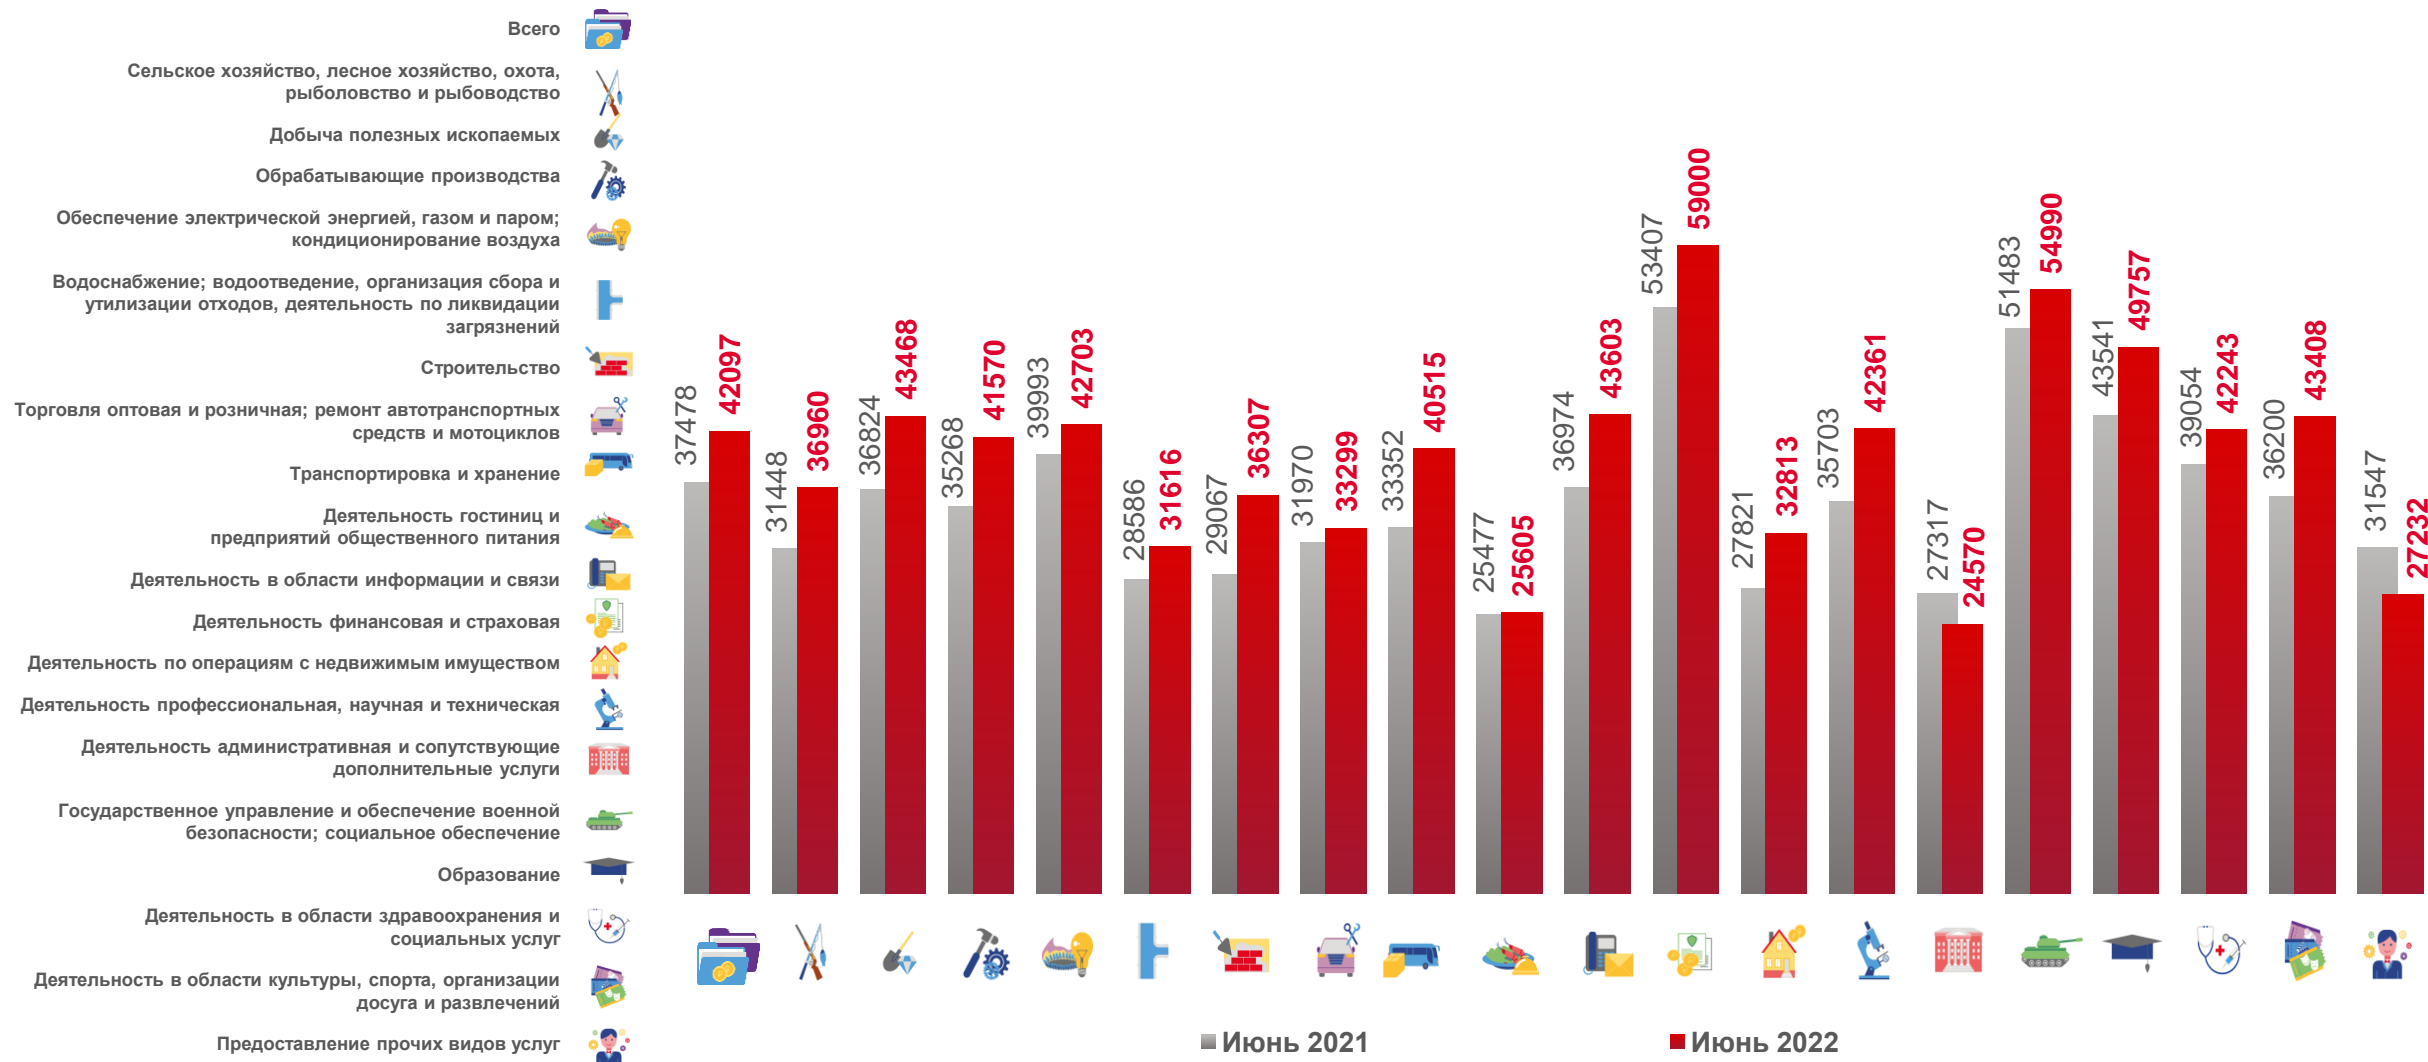

СРЕДНЕМЕСЯЧНАЯ НАЧИСЛЕННАЯ ЗАРАБОТНАЯ ПЛАТА РАБОТНИКОВ ОРГАНИЗАЦИЙ ПСКОВСКОЙ ОБЛАСТИ

ПО ВИДАМ ЭКОНОМИЧЕСКОЙ ДЕЯТЕЛЬНОСТИ; РУБЛЕЙ

ЗАРАБОТНАЯ ПЛАТА РАБОТНИКОВ ОРГАНИЗАЦИЙ ПСКОВСКОЙ ОБЛАСТИ

(в % к соответствующему периоду предыдущего года)

Среднемесячная
начисленная
заработная плата

37 574 рубля

за январь-июнь 2022 года

42 097 рублей

за июнь 2022 года

Реальная заработная плата

Июнь 2022

10,1%